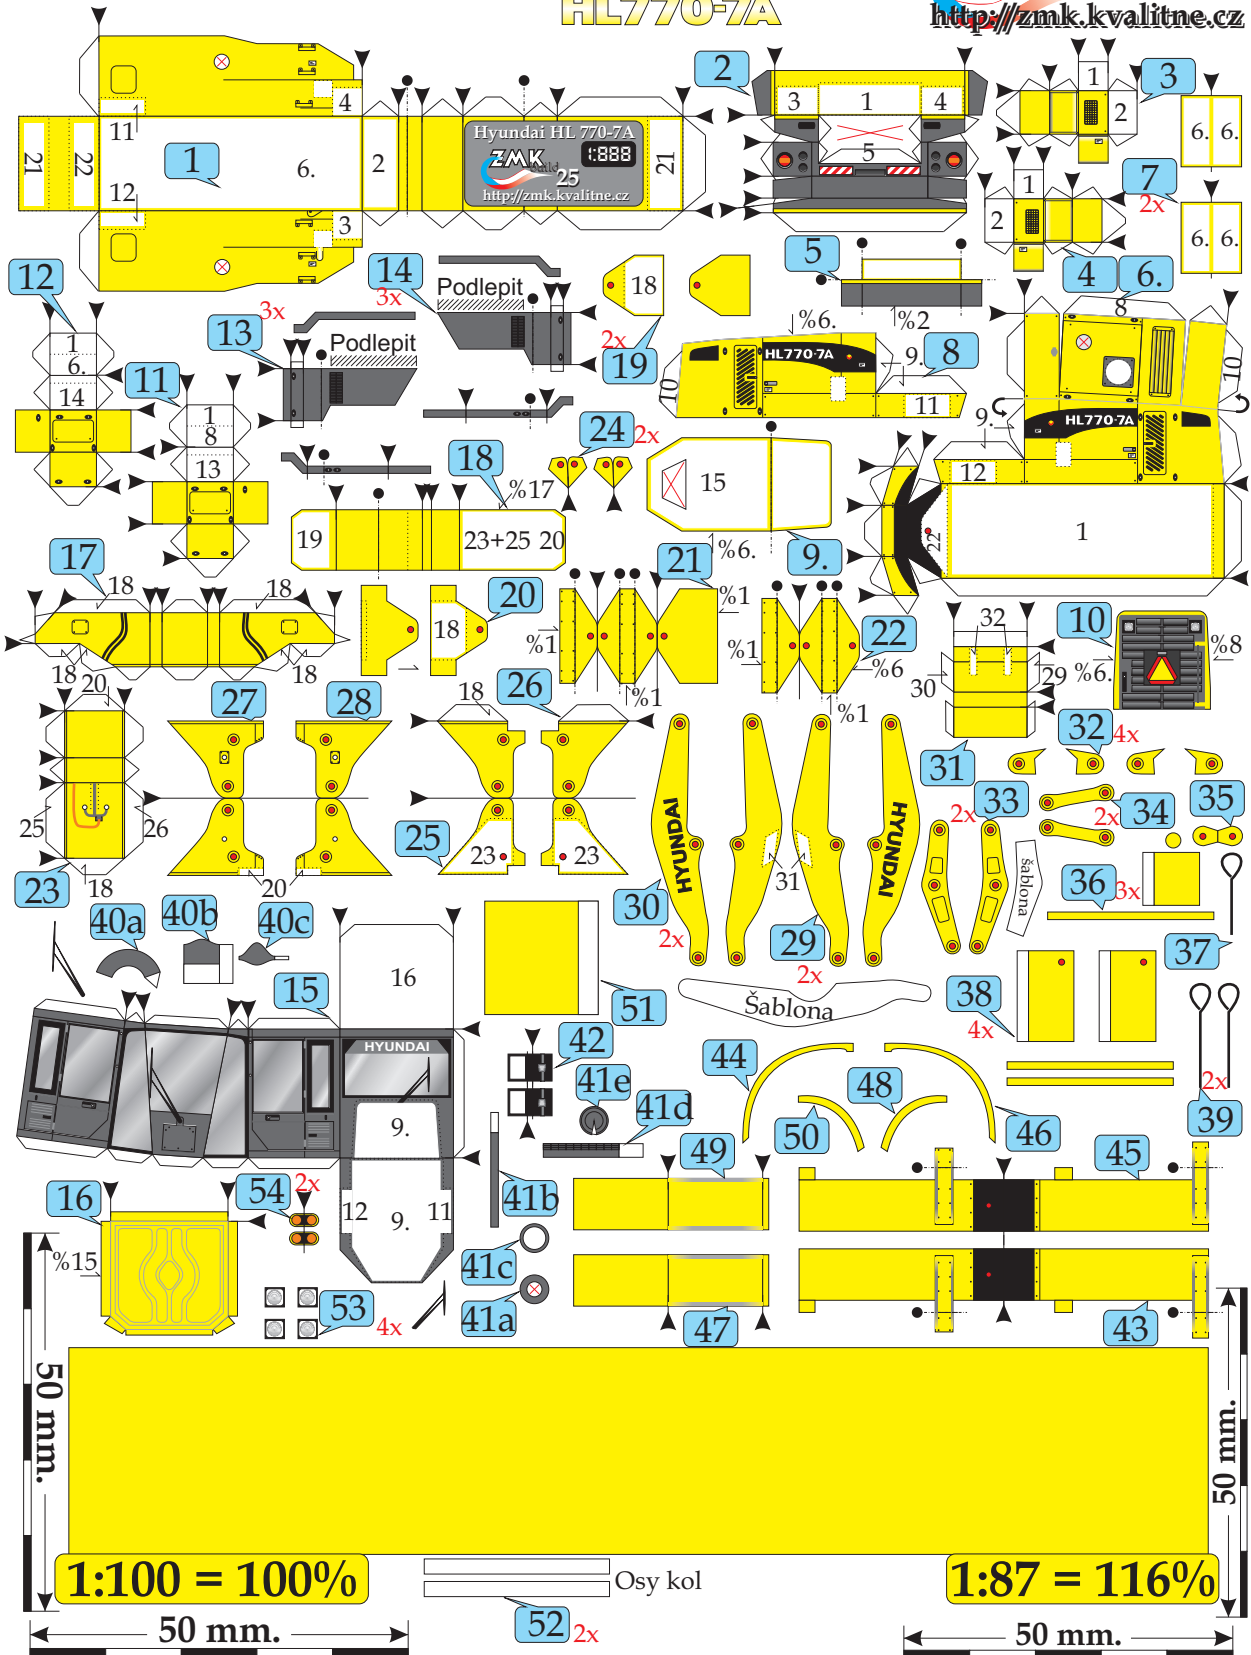

HYUNDAI HL770-7A

ZMK build 1:100
<http://zmk.kvalitne.cz>

HYUNDAI

HL770-7A

ZMK build 1:100
<http://zmk.kvalitne.cz>

HYUNDAI HL770-7A

ZMK build 1:100
<http://zmk.kvalitne.cz>