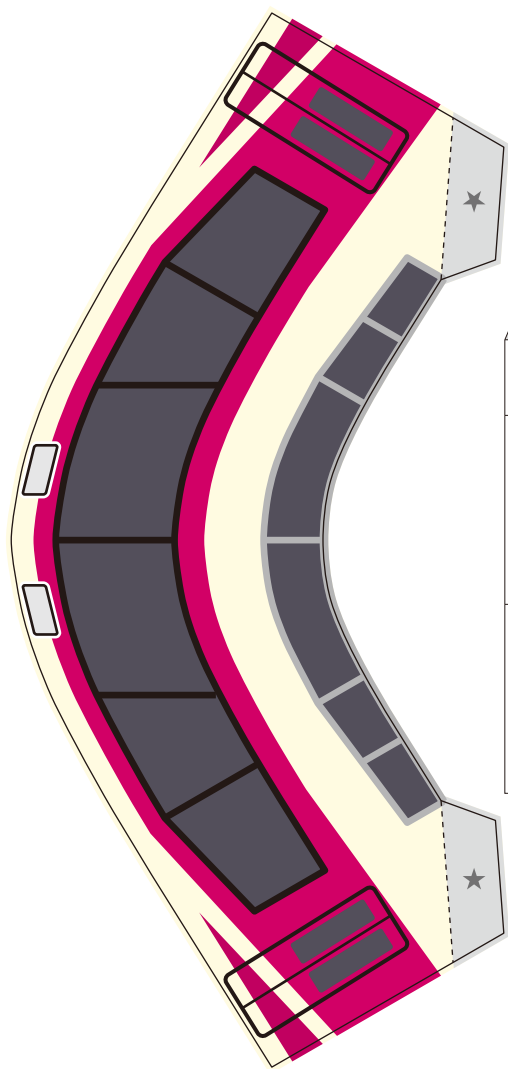

★ のりしろ — キリトリ線…… 山折り線 - - - - 谷折り線

 **小田急ロマンスカー**
HiSE (10000形) 1987年デビュー

へんせいりょうすう 編成両数 りょう 11両
しゅんぎょうくわん 主な運行区間 しんじょう 新宿 ~ はこねゆまほ 箱根湯本
しんじょう 新宿 ~ かたしづか 片瀬江ノ島

High Super Express
 10000形-HiSE

HiSE