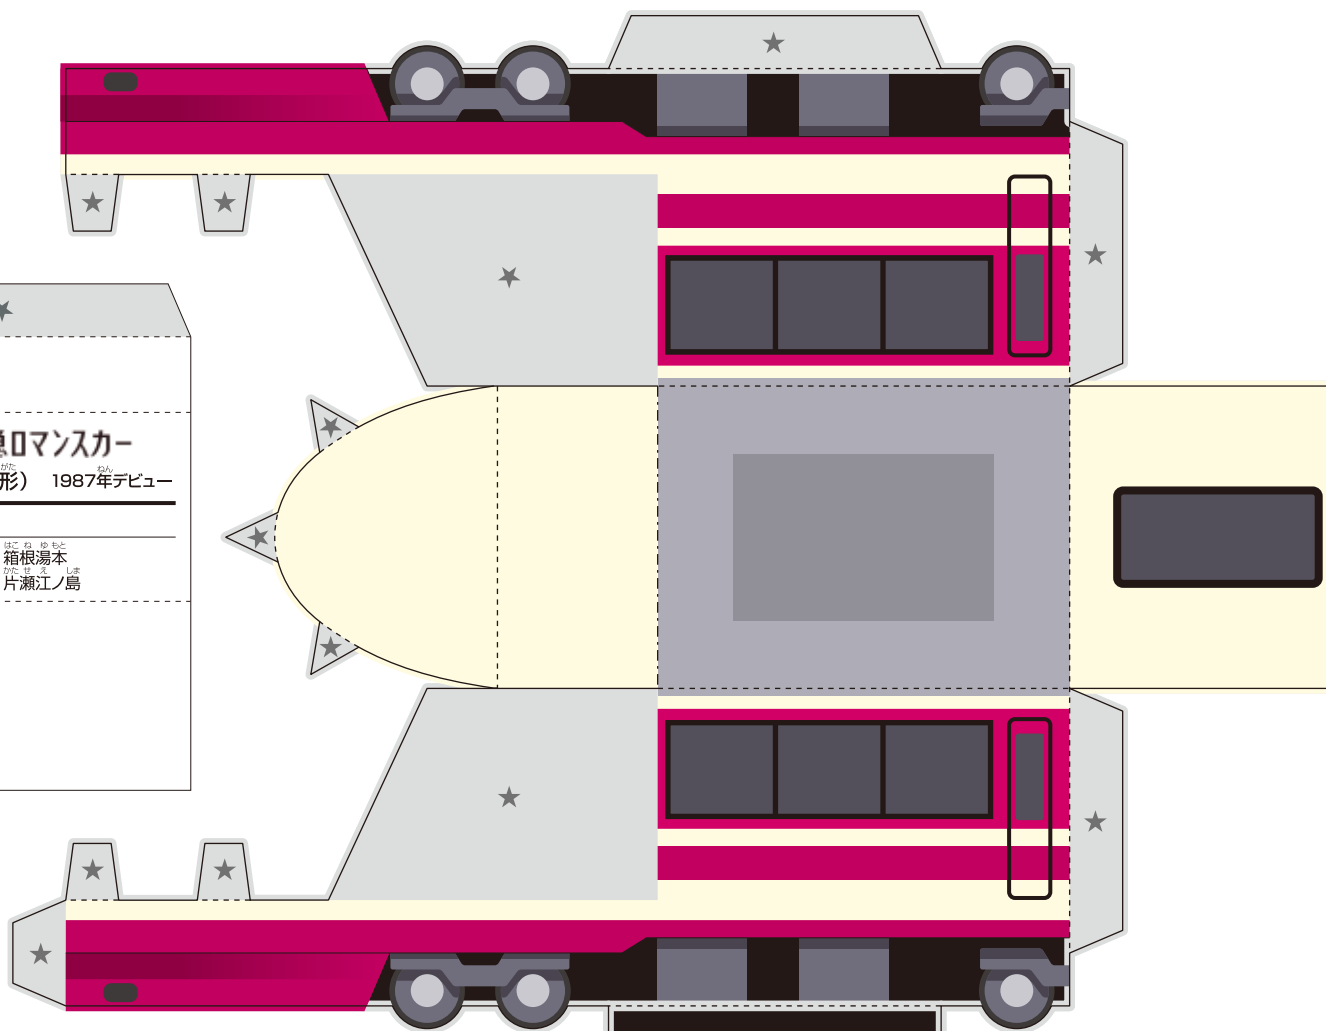

★ のりしろ — キリトリ線…… 山折り線 - - - - 谷折り線

 **小田急ロマンスカー**
HiSE (10000形) 1987年デビュー

へんせいりょうすう 編成両数 りょう 11両
しゅんぎょうくわん 主な運行区間 しんじょう 新宿 ~ はこねゆまほ 箱根湯本
しんじょう 新宿 ~ かたしづか 片瀬江ノ島

High Super Express
 10000形-HiSE

HiSE